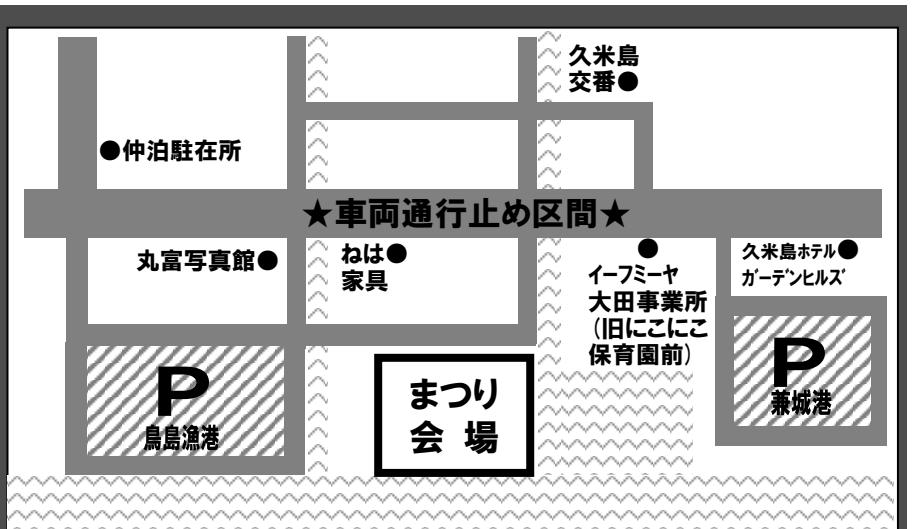

実行委員会からのお願い!

【ゴミの分別】ゴミの分別にご協力下さい!

- 可燃ゴミ(紙類・生ごみ・ビニール・プラ類)
 - 缶
 - ペットボトル
 - ピン
- ※必ず中身を空にして、吸殻や串などを入れないで!

交通規制と臨時バス運行のお知らせ

- ★会場へはなるべく路線バス・タクシーのご利用をお願いします。
- ★まつり両日 17:00~21:30 新興通り(新生ホテル~いーふみや大田)は車両通行止めになります。皆様のご協力をお願いします。
- ★マイカーご利用の皆様は指定駐車場(右図)をご利用下さい。危険防止のため海沿いは駐停車禁止!(会場周辺も駐停車禁止です)
- ★会場では酒類も販売します。 **※飲酒運転撲滅運動実施中!**